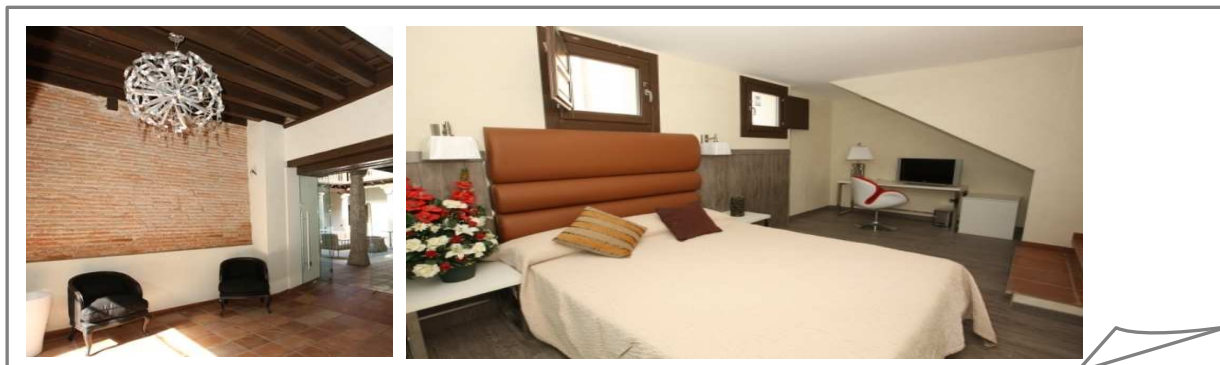

Situados en pleno centro de Alcalá de Henares, en una antigua casa de Postas totalmente restaurada, el Hotel combina lo clásico con lo moderno. Las habitaciones se distribuyen alrededor del patio central. Entre sus instalaciones cuenta con un restaurante el Restaurante y salas de reuniones.

Superficie	11 a 20,5 m2
Nº Camas / Tamaño- doble	2 / 90 x 200
Nº Camas / Tamaño- doble	1/ 150x200
Baño completo/ducha	X
Calefacción	X
Aire acondicionado	X
Teléfono	X
Secador de pelo	X
Caja fuerte	X
Televisión:	X
via Satélite	X
LDC/Plasma	X
Medidas	26" o 32"
Mini Bar	X
Salón	
Frigorífico	
Microondas	
Kitchenette	
WiFi	GRATIS