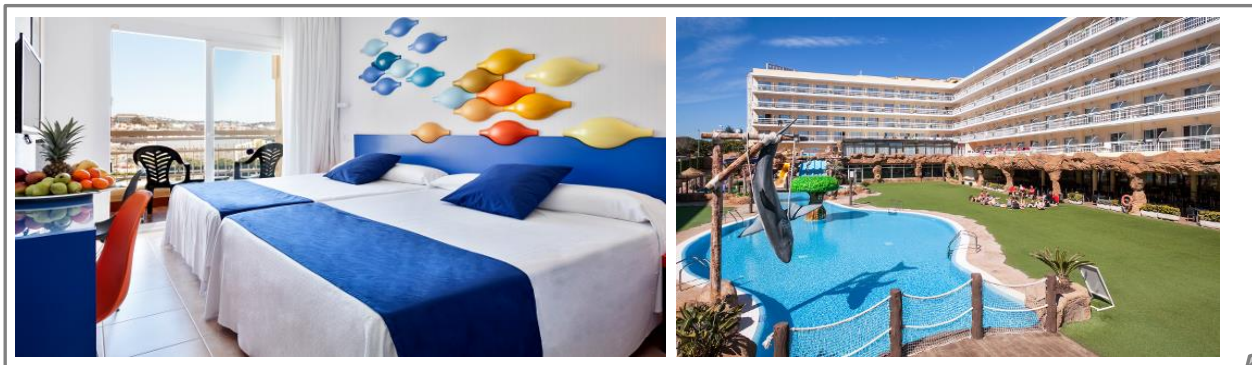

EVENIA OLYMPIC PARK ****

C/ Senyora de Rossell, 35. 17310 Lloret de Mar.

Tel: +34 972 36 58 20 | Fax: +34 972 37 23 82

Reservas: reservas@eveniahotels.com Depto. Comercial: comercial@eveniahotels.com

Integrado en el Evenia Olympic Resort, este hotel forma parte de un gran complejo hotelero y turístico de 30.000 m2. con amplias zonas ajardinadas, piscinas, pistas de tenis, Centro de Fitness y Spa, Palacio de Congresos y parking subterráneo.