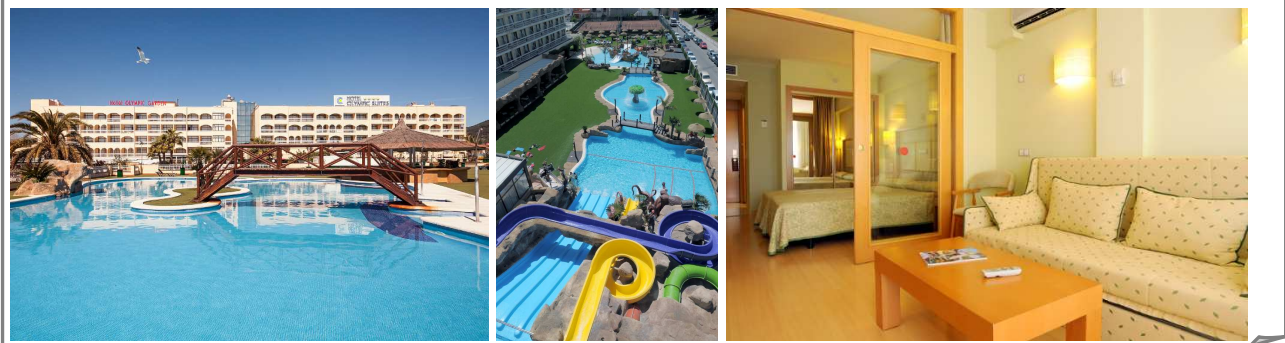

EVENIA OLYMPIC SUITES ****

C/ Senyora de Rossell, 25. 17310 Lloret de Mar.

Tel: +34 972 36 15 00 | Fax: +34 972 37 23 82

 Reservas: reservas@eveniahotels.com Depto. Comercial: comercial@eveniahotels.com

Integrado en el Evenia Olympic Resort, este hotel forma parte de un gran complejo hotelero y turístico de 30.000 m2. con amplias zonas ajardinadas, piscinas, pistas de tenis, Centro de Fitness y Spa, Palacio de Congresos y parking subterráneo.