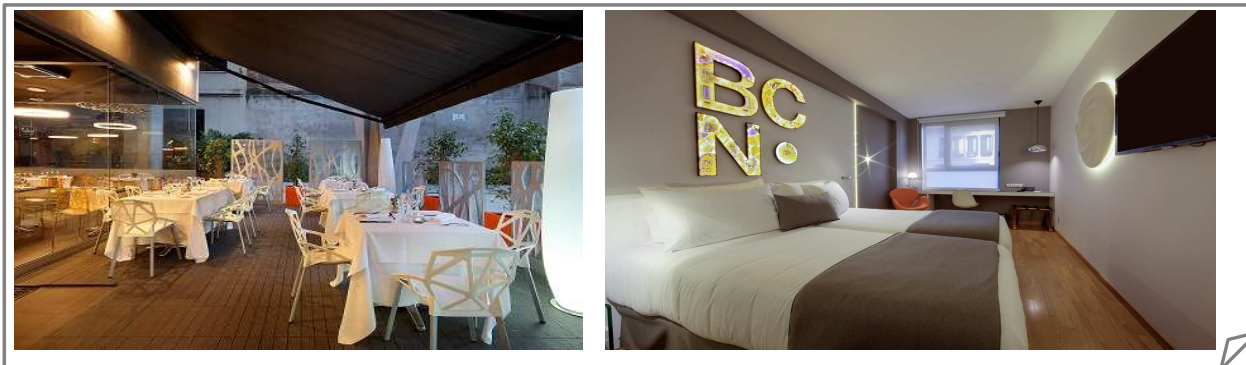

EVENIA ROSSELLÓ ****

Rosselló, 191 - 08036 Barcelona

Tel: +34 93 238 63 55 | Fax: +34 93 238 36 25

Reservas: hba.res@eveniahotels.com Departamento Comercial: comercial@eveniahotels.com

Situados en pleno centro comercial y de negocios de Barcelona, goza de una privilegiada localización junto a los jardines de la Placeta de Joan Brossa y a tan solo 350 mts del Pº de Gracia o de la Diagonal. Entre sus instalaciones, cuenta con el Resta

Características Generales

Año de construcción	2003
Año última renovación	2016
Nº de plantas	9
Nº Total de habitaciones	94
Nº Total de plazas	188
Nº Habitaciones dobles	52
Nº Habitaciones DUI	22
Nº Habitaciones Familiares	16
Nº Habitaciones Superiores	4

Localización

Distancia al centro	1 km
Distancia al Recinto Ferial	2 km
Centro Hospitalario	0,5 km
Estación de tren/metro	200 m
Nombre de la estación	DIAGONAL
Aeropuerto BCN	12 km
Aeropuerto GRO	80 km
Coordenadas:	41º 23' 31,44" N 2º 9' 25,49" E

Características Habitación

Superficie	18-22 m2
Nº Camas / Tamaño- doble	2 / 90 x 190
Nº Camas / Tamaño-DUI	1/ 150x190
Nº Camas / Tamaño- doble+1	2 x 150x190
Baño completo	X
Calefacción	X
Aire acondicionado	X
Teléfono	X
Secador de pelo	X
Caja fuerte	Digital
Televisión:	X
via Satélite	X
LDC/Plasma	X
Medidas	42"
Mini Bar	X
Salón	
Frigorífico	
Microondas	
Kitchenette	
WiFi	X

Instalaciones

Nº de ascensores	2
Nº de Bares	1
Check-in:	14:00
Check-out:	12:00
Sala de televisión	X
Aire acondicionado en zonas nobles	X
Facilidades minusválidos	X
Work-Center	X
Fax / Fotocopias	X
Cyber Corner	X
WiFi	X
Cable	X
Cambio de moneda	-
Alquiler de coches	X
Alquiler de bicicletas	X
Cochecitos para niños	
Servicio de lavandería	X
Prensa diaria nacional	X
Prensa diaria internacional	X
Habitación para guardar equipaje	X
Salas de reuniones	X
Fitness Center	X
Spa	
Parking	X

Restaurantes

Ubicación	Planta Baja
Capacidad	80
Horario Desayuno	07:00 a 10:30
Horario Almuerzo	13:00 a 15:30
Horario Cena	20:00 a 23:00
Servicio de buffet	X
Show - cooking	-