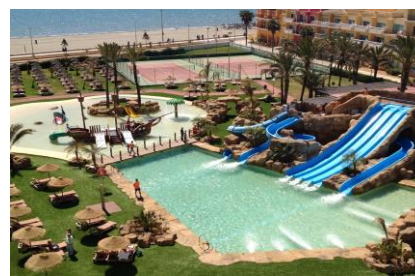

El Evenia Zoraida Resort es un gran complejo hotelero frente al mar, formado por los Hoteles Evenia Zoraida Park y Evenia Zoraida Garden. Con una extensión de 35.000m2, dispone de amplias zonas ajardinadas y extensas piscinas, incluyendo un nuevo Aquapark para los más pequeños de la casa, con toboganes y hasta un barco pirata!

Instalaciones

Ascensores nº	4+3	Discoteca	X
Bares nº	4	Sala de juegos	X
Bar Piscina	X	Animación	X
Sala TV	x	Salas de convenciones	X
Antena parabólica	X	Jardín	X
Aparcamiento exterior	X	Sauna	X
Servicio lavandería		Gimnasio	X
Conexión WiFi	X	Tenis	X
Piscina	X	AQUAPARK (01/05-30/09)	X
Piscina Niños	X		
Piscina climatizada	X		
Parque infantil	X		
A/C zonas nobles	X		
Facilidades minusválidos			
Cambio divisas	X		
Alquiler de coches	X		