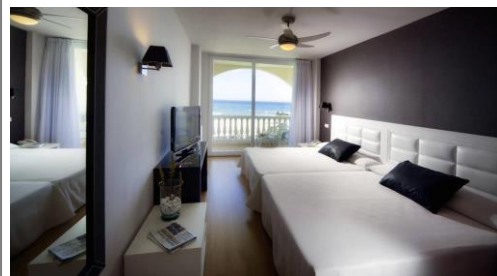

El Evenia Zoraida Resort es un gran complejo hotelero frente al mar, formado por los Hoteles Evenia Zoraida Park y Evenia Zoraida Garden. Con una extensión de 35.000m2, dispone de amplias zonas ajardinadas y extensas piscinas, incluyendo un nuevo Aquapark para los más pequeños de la casa, con toboganes y hasta un barco pirata!

Características Habitaciones

	min. 16 m2	min. 16 m2
Superficie hab doble	min. 16 m2	min. 16 m2
Superficie Junior Suite	27 m2 o más	27 m2 o más
Dimensiones camas	2 / 90 x 190	190 x 150 cm
Baño completo	X	X
Balcón/Terraza	X	X
Calefacción	X	X
Aire acondicionado	X	X
Teléfono	X	X
Secador de pelo	X	X
Caja fuerte	X	X
TV LCD/Plasma:	X	X
Medidas via Satélite	32"	32"
Mini Bar		
Salón (Junior Suites)	X	X
Frigorífico	X	X
Conexión WiFi	X	X