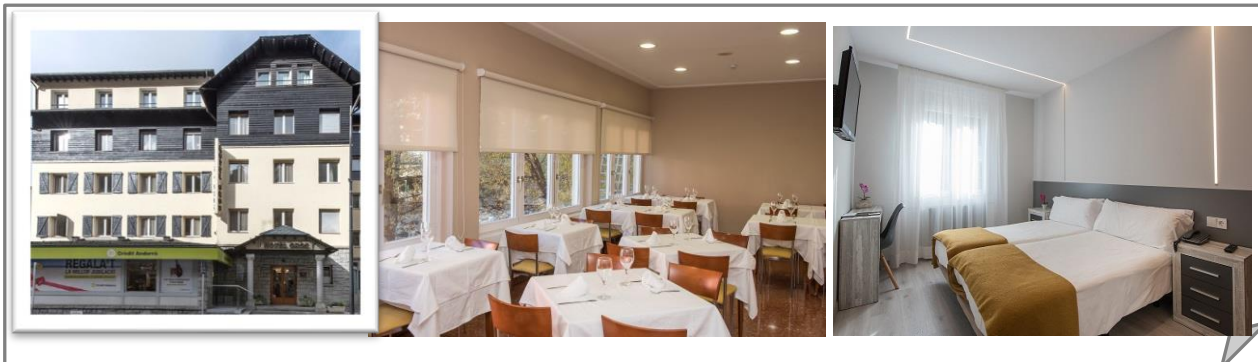

EVENIA OROS***

Pç. Del Consell General, 11

AD 200 Encamp

ANDORRA

Tel: +376 831 222 / Fax:

Reservas: inetoros@eveniahotels.com - Dpto. Comercial: comercial@eveniahotels.com

Telefono reservas: +34 902 021 501 / +34 93 177 24 77 - Fax +34 93 238 63 05

Hotel de ambiente acogedor, situado a 600 m del telecabinas Funicamp de Grand Valira. Todas las habitaciones disponen de calefacción, baño completo, televisión y teléfono.

Características Generales

Año de construcción	
Año última renovación	2018
Nº de plantas	4
Nº Total de habitaciones (de las cuales 8 con balcón)	66
Nº Total de plazas	
Nº Habitaciones vista rio	17
Nº Habitaciones Dobles	
Nº Habitaciones Triples	
Nº Habitaciones Quaduple	
Nº Habitaciones Individuales	
Nº Habitaciones Dobles calle	17

Localización

Distancia casco urbano (Encamp)	0 m
Distancia telecabinas Funicamp	300m
Centro hospitalario	5 km
Distancia parada de Bus Telecabinas	0m
Aeropuerto BCN	250 km
Coordenadas:	
LATITUD	42.5363942
LONGITUD	1.5824312

Características Habitación

Hab tipo 1 - Superficie	
Nº Camas / Tamaño *	80x190
Hab tipo 2 - Superficie	
Nº Camas / Tamaño *	135x190
Hab tipo 3 - Superficie	
Nº Camas / Tamaño *	80x190 + 135x190
Baño completo	
Balcón/Terraza	
Calefacción	
Aire acondicionado	
Teléfono	
Secador de pelo	
Caja fuerte	
Televisión:	
	via Satélite
	LDC/Plasma
	Medidas
Mini Bar	
Salón	
Conexión WiFi	

Instalaciones

Ascensores nº	
Bar	
Snack-Bar	
Sala TV	
Cafetería	
Antena parabólica	
Garage	
Servicio lavandería	
Conexión WiFi	
Piscina	
Piscina Niños	
Piscina climatizada	
Guardería	
Parque infantil	
Aire acondicionado zonas nobles	
Facilidades minusválidos	
Ping pong	
Guarda esquís y botas	
Discoteca	
Sala de juegos	
Animación	
Solarium	
Jardin	
Mini-Club	
Massages	
Sauna	

Restaurantes

Ubicación	
Capacidad	
Horario Desayuno	
Horario Almuerzo	
Horario Cena